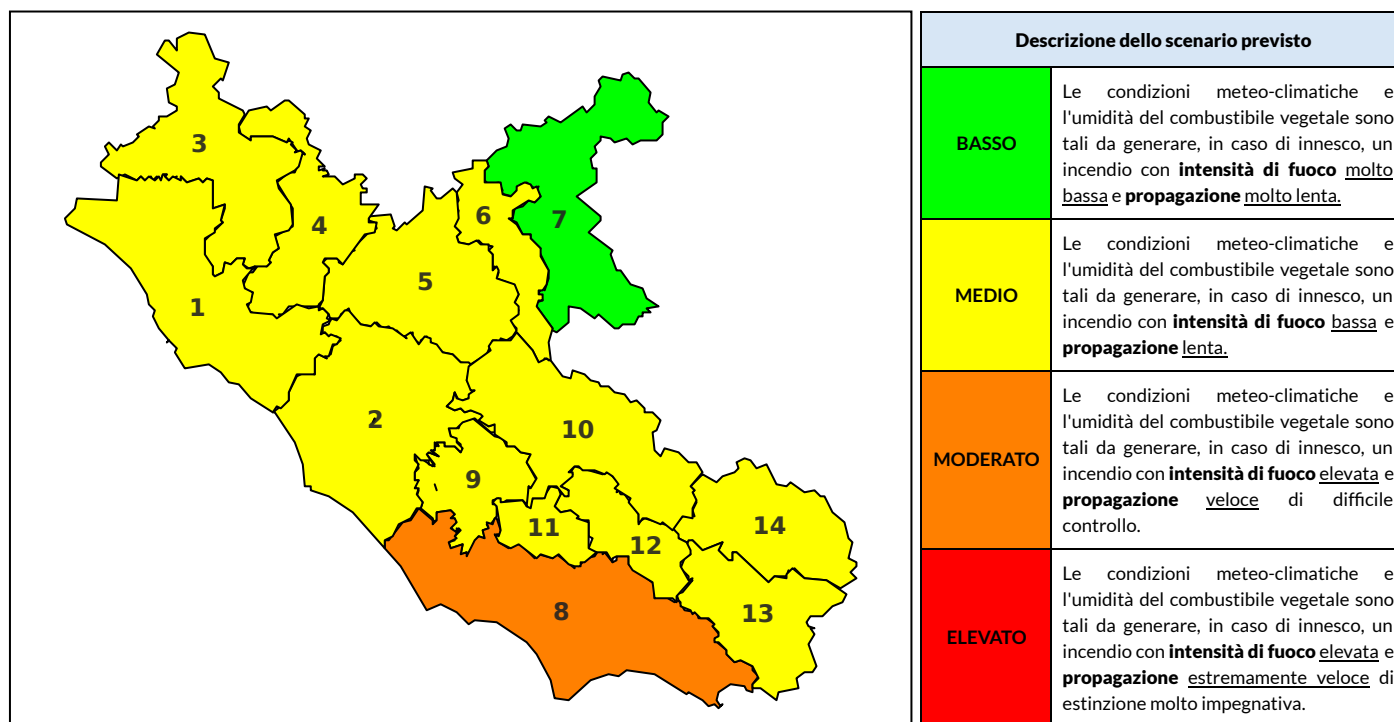

BOLLETTINO DI PERICOLOSITA' DA INCENDI BOSCHIVI

Previsioni per oggi 10-7-2022

Livello di pericolosità da incendio boschivo per Zona di Allerta AIB

Bollettino emesso nel periodo della campagna AIB Lazio sulla base del modello previsionale RISICOLazio, sviluppato in collaborazione con Fondazione CIMA, che fornisce un supporto per la valutazione della Pericolosità da incendio boschivo aggregata sulle Zone di Allerta AIB, approvate come parte integrante del Piano AIB Lazio 2020-2022 con DGR n° 270 del 15/05/2020. Il dettaglio della distribuzione dei Comuni nelle Zone AIB è consultabile al link https://protezionecivile.regione.lazio.it/zone_allerta_aib_comuni/. Le Norme Comportamentali per la popolazione sono consultabili al link https://protezionecivile.regione.lazio.it/norme_comportamentali_aib/.

Zona AIB	1	2	3	4	5	6	7	8	9	10	11	12	13	14
Livello Pericolosità	MEDIO	MEDIO	MEDIO	MEDIO	MEDIO	MEDIO	BASSO	MODERATO	MEDIO	MEDIO	MEDIO	MEDIO	MEDIO	MEDIO

NOTE

BOLLETTINO DI PERICOLOSITA' DA INCENDI BOSCHIVI

Previsioni per domani 11-7-2022

Livello di pericolosità da incendio boschivo per Zona di Allerta AIB

Bollettino emesso nel periodo della campagna AIB Lazio sulla base del modello previsionale RISICOLazio, sviluppato in collaborazione con Fondazione CIMA, che fornisce un supporto per la valutazione della Pericolosità da incendio boschivo aggregata sulle Zone di Allerta AIB, approvate come parte integrante del Piano AIB Lazio 2020-2022 con DGR n° 270 del 15/05/2020. Il dettaglio della distribuzione dei Comuni nelle Zone AIB è consultabile al link https://protezionecivile.regione.lazio.it/zone_allerta_aib_comuni/. Le Norme Comportamentali per la popolazione sono consultabili al link https://protezionecivile.regione.lazio.it/norme_comportamentali_aib/.

Zona AIB	1	2	3	4	5	6	7	8	9	10	11	12	13	14
Livello Pericolosità	MEDIO	MEDIO	MEDIO	MEDIO	MEDIO	MEDIO	BASSO	MEDIO	MEDIO	MEDIO	MEDIO	MEDIO	MEDIO	MEDIO