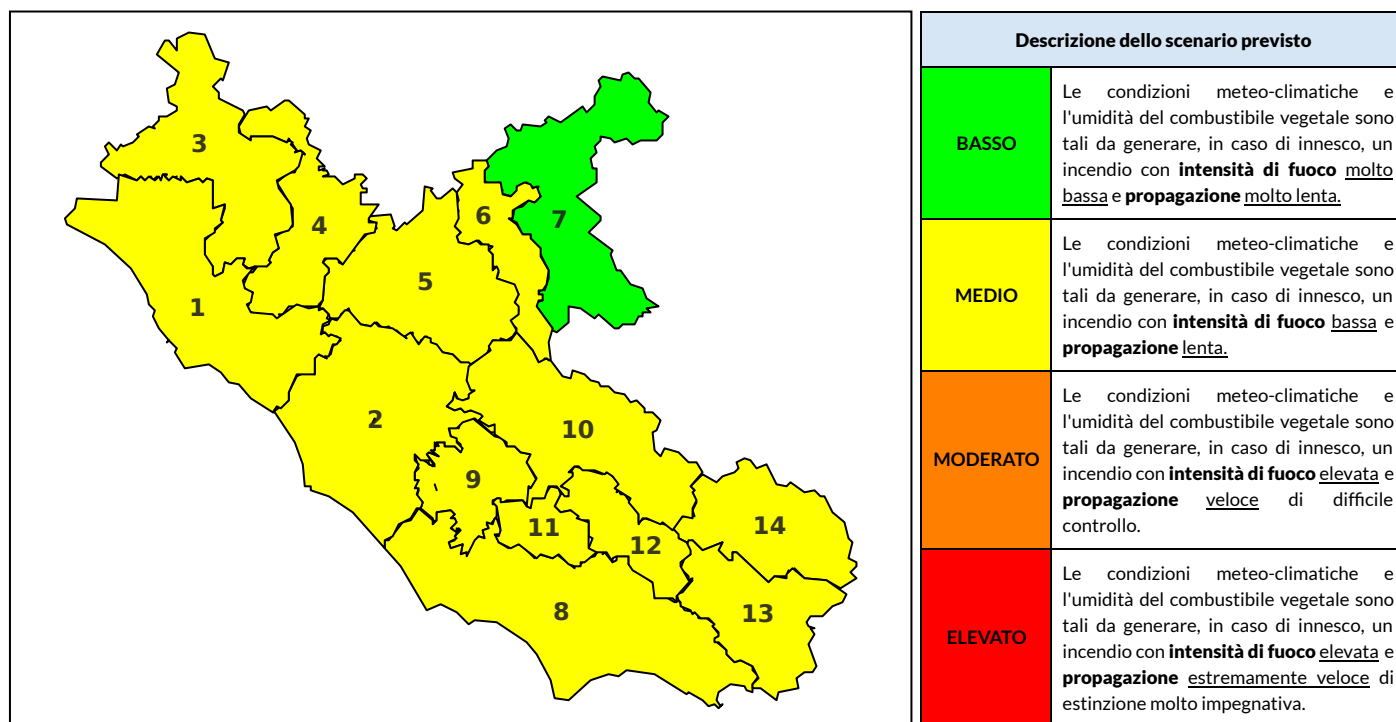

BOLLETTINO DI PERICOLOSITA' DA INCENDI BOSCHIVI

Previsioni per domani 11-7-2022

Livello di pericolosità da incendio boschivo per Zona di Allerta AIB

Bollettino emesso nel periodo della campagna AIB Lazio sulla base del modello previsionale RISICOLazio, sviluppato in collaborazione con Fondazione CIMA, che fornisce un supporto per la valutazione della Pericolosità da incendio boschivo aggregata sulle Zone di Allerta AIB, approvate come parte integrante del Piano AIB Lazio 2020-2022 con DGR n° 270 del 15/05/2020. Il dettaglio della distribuzione dei Comuni nelle Zone AIB è consultabile al link <https://protezionecivile.regione.lazio.it/zone_allerta_aib_comuni/>. Le Norme Comportamentali per la popolazione sono consultabili al link <https://protezionecivile.regione.lazio.it/norme_comportamentali_aib/>.

Zona AIB	1	2	3	4	5	6	7	8	9	10	11	12	13	14
Livello Pericolosità	MEDIO	MEDIO	MEDIO	MEDIO	MEDIO	MEDIO	BASSO	MEDIO	MEDIO	MEDIO	MEDIO	MEDIO	MEDIO	MEDIO